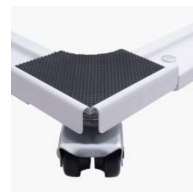

## SOPORTES RODANTES

Movilidad horizontal con acero de alta calidad

Ref. 029

842098000029

### Soporte Rodante Extensible SG4

desde: 395 x 615 mm – carga 140 kg

hasta: 605 x 1020 mm – carga 110 Kg

4 ruedas dobles giratorias, 2 con freno

Otras posibilidades