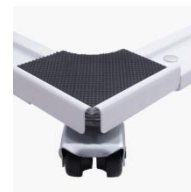

## SOPORTES RODANTES

Movilidad horizontal con acero de alta calidad

Ref. 012

842098000012

### Soporte Rodante Extensible S4

desde: 395 x 395 mm – carga 140 kg

hasta: 605 x 605 mm – carga 110 Kg

4 ruedas dobles giratorias, 2 con freno

Otras posibilidades